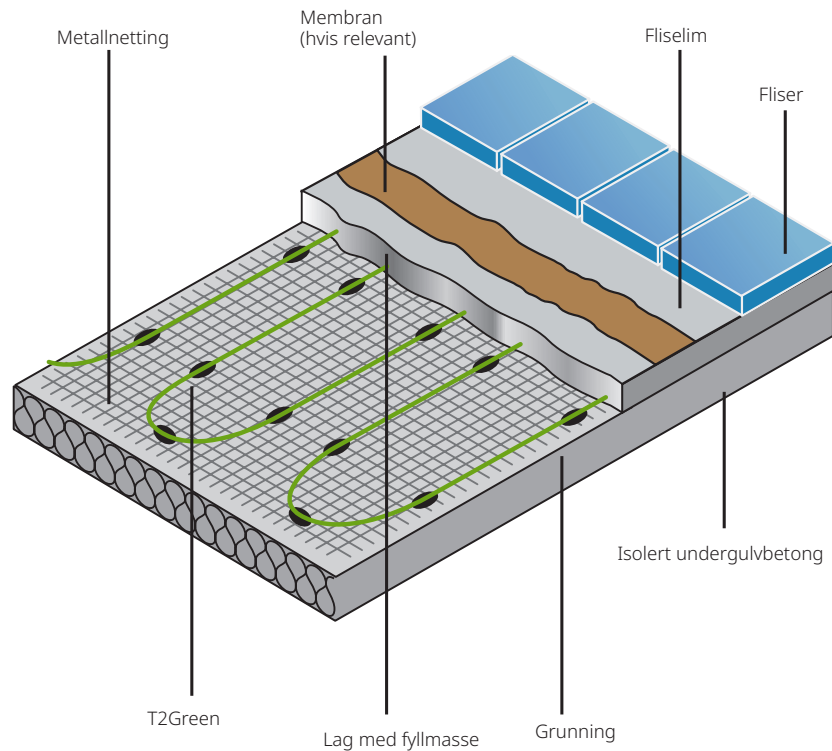

KLARGJØRING AV UNDERGULV OG INSTALLASJONSINSTRUKSJONER

Undergulvet burde være rent, stabilt og rigid, uten sprekker eller stoff som kan svekke limet. Sprekker fylles i før installasjon. Sørg for at gulvet er rett og ferdig tørket tilstrekkelig etter monteringsveiledningen.

Varmekabelen burde ikke bli installert under badekar, dusjkabinett, heldekkende møbler, etc. Varmekabelen bør heller ikke monteres der det skal bores i gulvet.

T2Green varmekabel må bli installert i støp/avretningsmasse minimum 15mm max 30 mm. Varmekabelen må ikke støpes ned i EPS sement (Isoporkuler i betong/sement).

Normer, regler og datablad i tillegg til monteringsveiledning skal følges.

For detaljert installasjonsbeskrivelse se brukermanualen EU0471.