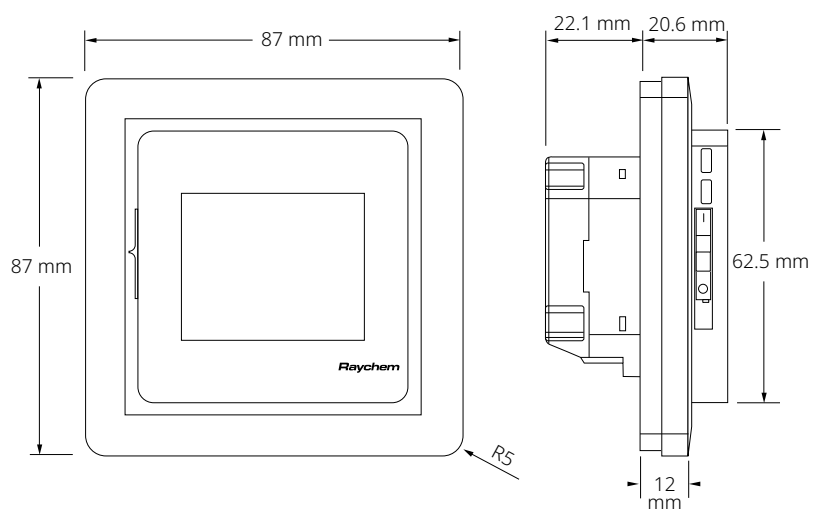

Чертежи с размерами - квадратная рамка