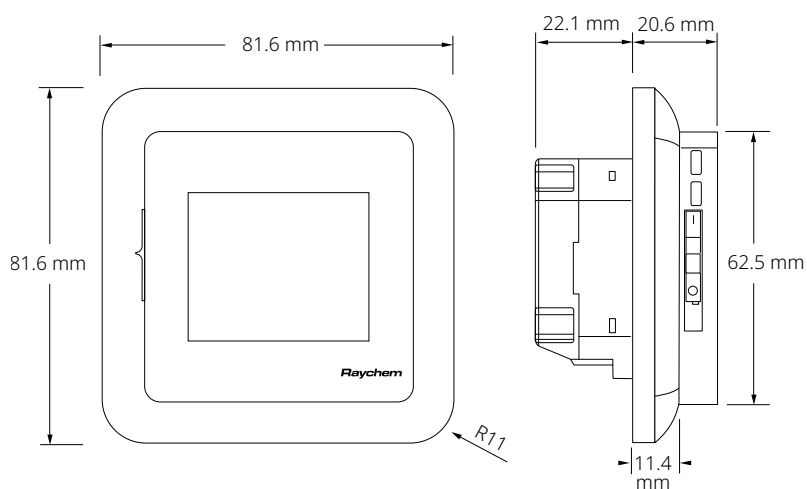

K1: контактор со встроенным фильтром помех

**Чертежи с размерами - рамка Raychem**

**Чертежи с размерами - квадратная рамка**

**Чертежи с размерами - закругленная рамка**