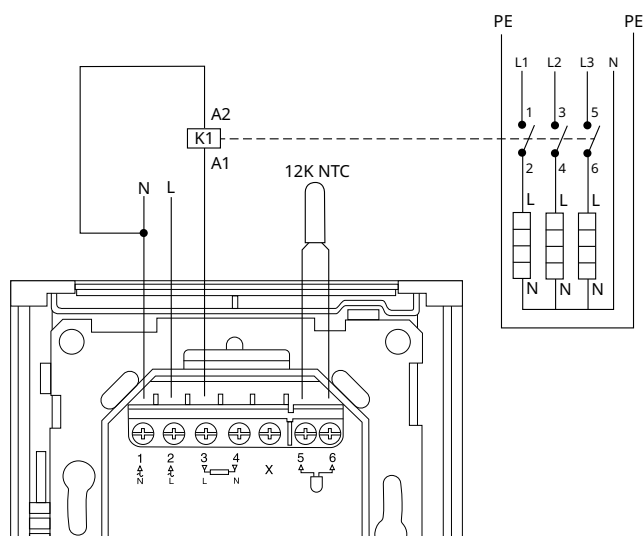

## СХЕМА СОЕДИНЕНИЙ

Прямое подключение (один греющий контур)

Греющий контур: кабель постоянной мощности <13 Ампер  
или макс. 100 метров T2Red

Подключение через контактор (многоконтурный нагрев)

Все греющие контуры: кабель постоянной мощности  
>13 Ампер или более 100 метров T2Red