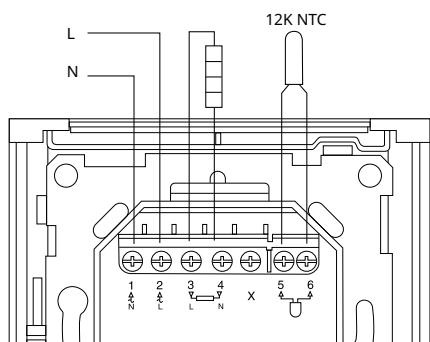

## СХЕМА СОЕДИНЕНИЙ

Прямое подключение (один греющий контур)

Греющий контур: кабель постоянной мощности <13 Ампер  
или макс. 100 метров T2Red

Подключение через контактор (многоконтурный нагрев)

Все греющие контуры: кабель постоянной мощности  
>13 Ампер или более 100 метров T2Red