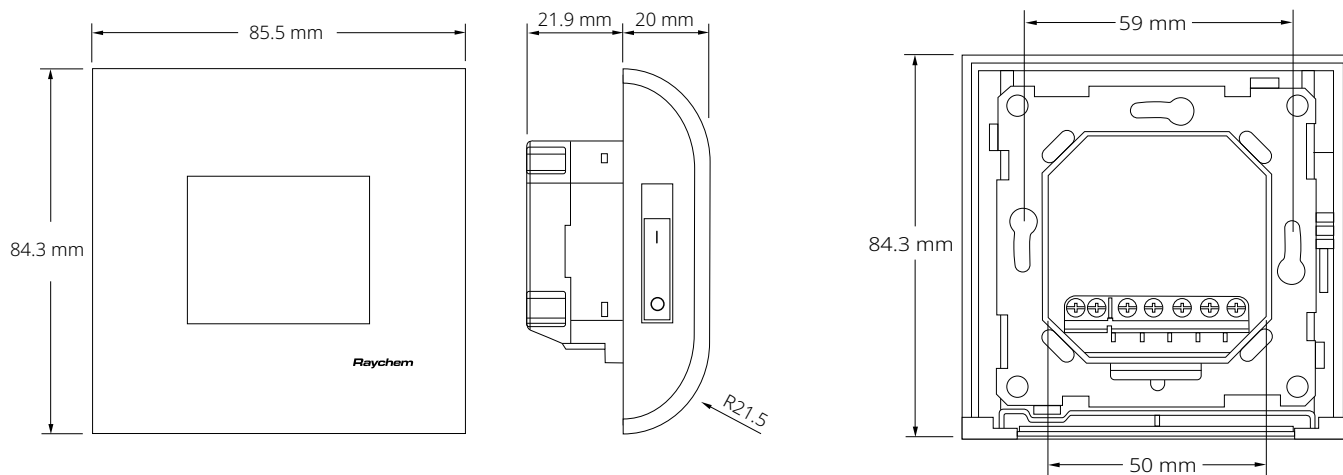

Чертежи с размерами - рамка Raychem