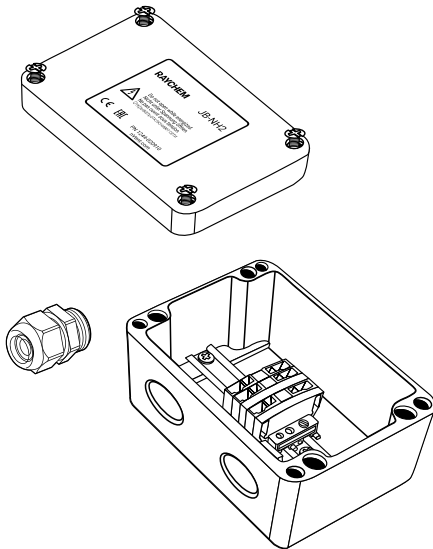

Boîte de raccordement pour système modulaire

APERÇU DU PRODUIT

La boîte de raccordement Raychem JB-NH2 est un modèle standard, pour utilisation en zones non explosibles avec presse-étoupe pour câble d'alimentation.

Elle peut être utilisée pour réaliser un raccordement électrique, une jonction en ligne ou une terminaison de câble. Utilisable avec les rubans chauffants à circuit parallèle Raychem industriels.

Les deux entrées permettent l'installation d'un ruban chauffant et d'un câble d'alimentation, ou de deux rubans chauffants, et de les connecter aux bornes montées sur rail. Un presse-étoupe (M25) de câble d'alimentation est fourni.

La boîte peut être fixée au mur par les quatre trous dans sa base. Il est recommandé d'utiliser un support Raychem pour le montage de cette boîte sur tuyauterie.

SPÉCIFICATIONS DU PRODUIT

Dimensions (en mm)

Boîtier

Zones d'utilisation	Ordinaire (en intérieur et en extérieur)
Classe d'étanchéité	IP66
Entrées	2 x M25
Température d'exposition	-40 °C à +90 °C
Base	Polymère renforcé de fibre de verre, teinte grise
Couvercle	Polymère renforcé de fibre de verre, teinte grise