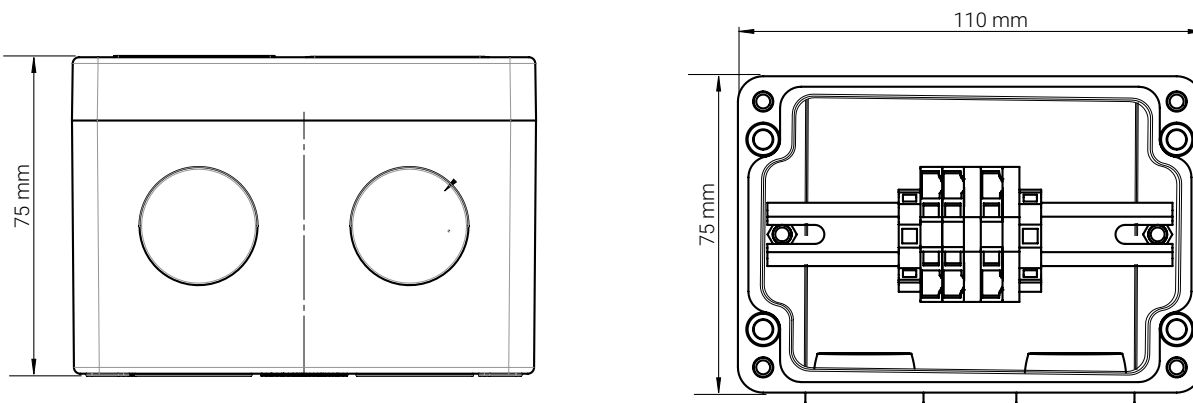

Boîte de raccordement pour système modulaire

APERÇU DU PRODUIT

La boîte de raccordement Raychem JB-NH2 est un modèle standard, pour utilisation en zones non explosibles avec presse-étoupe pour câble d'alimentation.

Elle peut être utilisée pour réaliser un raccordement électrique, une jonction en ligne ou une terminaison de câble. Utilisable avec les rubans chauffants à circuit parallèle Raychem industriels.

Les deux entrées permettent l'installation d'un ruban chauffant et d'un câble d'alimentation, ou de deux rubans chauffants, et de les connecter aux bornes montées sur rail. Un presse-étoupe (M25) de câble d'alimentation est fourni.

La boîte peut être fixée au mur par les quatre trous dans sa base. Il est recommandé d'utiliser un support Raychem pour le montage de cette boîte sur tuyauterie.

SPÉCIFICATIONS DU PRODUIT

Dimensions (en mm)

Boîtier

Zones d'utilisation	Ordinaire (en intérieur et en extérieur)
Classe d'étanchéité	IP66
Entrées	2 x M25
Température d'exposition	-40 °C à +90 °C
Base	Polymère renforcé de fibre de verre, teinte grise
Couvercle	Polymère renforcé de fibre de verre, teinte grise