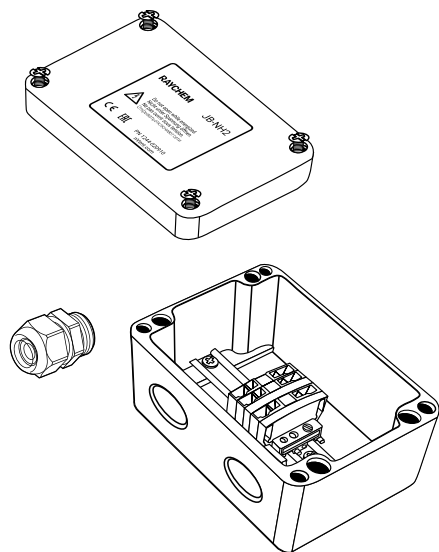

Распределительная коробка для модульных систем

ОБЗОР ПРОДУКТОВ

Распределительная коробка Raychem JB-NH2 представляет собой стандартную распределительную коробку с уплотнением силового кабеля для безопасных зон.

Распределительную коробку можно применять для выполнения силовых подключений, сращиваний и концевой заделки. Предназначена для применения в сочетании с промышленным параллельным греющим кабелем Raychem.

Через два входа в коробку можно завести греющий кабель и силовой кабель или два греющих кабеля, и подключить их к клеммам на рейке.

Коробка может монтироваться на стене при помощи четырех отверстий на задней стороне коробки. Для монтажа на трубе рекомендуется применять коробку совместно с опорным кронштейном Raychem.

ХАРАКТЕРИСТИКИ ПРОДУКТОВ

Номинальные размеры (мм)

Корпус

Зона применения	Обычная (внутри и вне помещения)
Степень защиты оболочки	IP66
Входы	2 x M25
Допустимая температура	-40°C до +90°C
Основание	Серый стеклонаполненный полимер
Крышка	Серый стеклонаполненный полимер