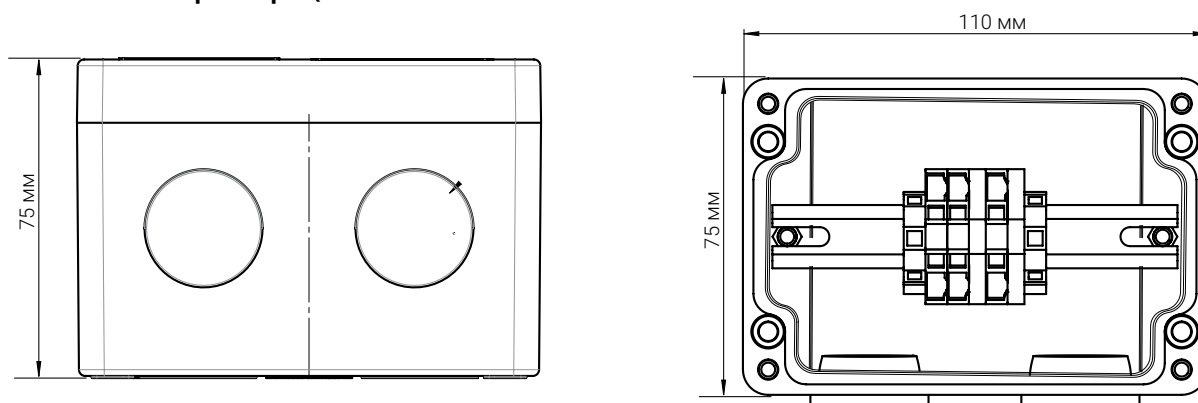

Распределительная коробка для модульных систем

ОБЗОР ПРОДУКТОВ

Распределительная коробка Raychem JB-NH2 представляет собой стандартную распределительную коробку с уплотнением силового кабеля для безопасных зон.

Распределительную коробку можно применять для выполнения силовых подключений, сращиваний и концевой заделки. Предназначена для применения в сочетании с промышленным параллельным греющим кабелем Raychem.

Через два входа в коробку можно завести греющий кабель и силовой кабель или два греющих кабеля, и подключить их к клеммам на рейке.

Коробка может монтироваться на стене при помощи четырех отверстий на задней стороне коробки. Для монтажа на трубе рекомендуется применять коробку совместно с опорным кронштейном Raychem.

ХАРАКТЕРИСТИКИ ПРОДУКТОВ

Номинальные размеры (мм)

Корпус

Зона применения	Обычная (внутри и вне помещения)
Степень защиты оболочки	IP66
Входы	2 x M25
Допустимая температура	-40°C до +90°C
Основание	Серый стеклонаполненный полимер
Крышка	Серый стеклонаполненный полимер