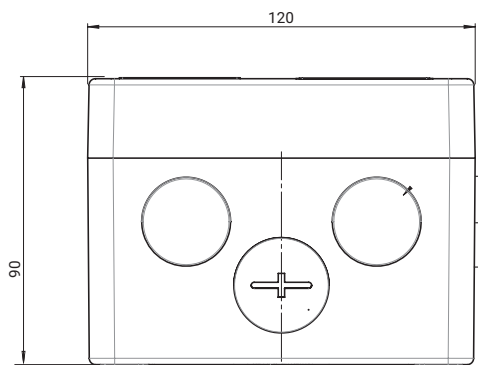

Es können bis zu drei Heizleitungen und die entsprechende Zuleitung (oder vier Heizleitungen) durch die vier Kabelverschraubungen in den Kasten geführt und über Reihenklemmen verbunden werden. Im Lieferumfang ist eine Kabelverschraubung M25 enthalten.

#### Abmessung (in mm)