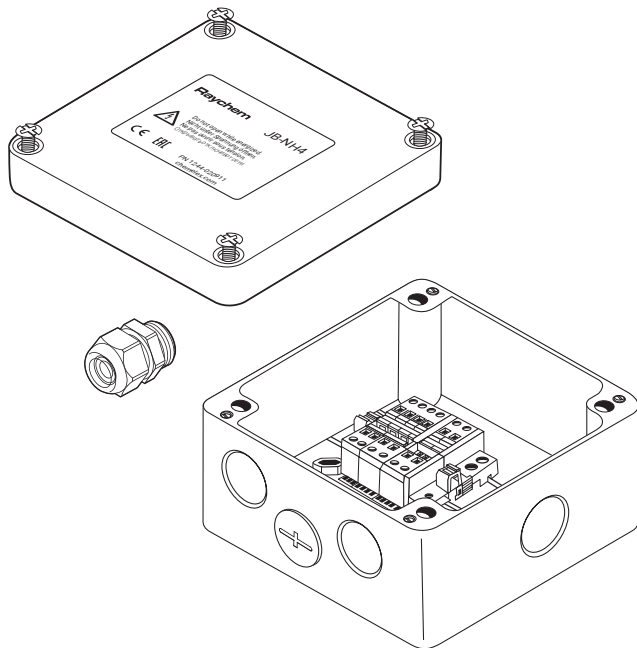

## Anschlusskasten für modulare Systeme

### PRODUKTÜBERSICHT

Der Raychem JB-NH4 ist ein standardisierter Anschlusskasten für Nicht-Ex-Bereiche. Er dient als Anschlusskasten, Verbinder oder Endabschluss für selbstregelnde parallele Raychem Parallel-Heizbänder im industriellen Einsatz.

Es können bis zu drei Heizleitungen und die entsprechende Zuleitung (oder vier Heizleitungen) durch die vier Kabelverschraubungen in den Kasten geführt und über Reihenklemmen verbunden werden. Im Lieferumfang ist eine Kabelverschraubung M25 enthalten.

Der Anschlusskasten kann mit Hilfe der vier Bohrungen in der Rückwand an einer Wand montiert werden. Für die Montage an der Rohrleitung wird die Verwendung eines Raychem Befestigungswinkels empfohlen.