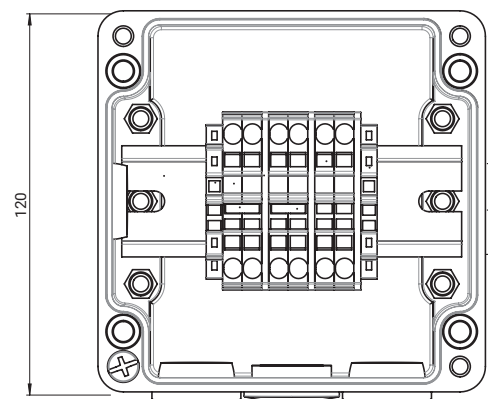

### PRODUKTÜBERSICHT

Der Raychem JB-NH4 ist ein standardisierter Anschlusskasten für Nicht-Ex-Bereiche. Er dient als Anschlusskasten, Verbinder oder Endabschluss für selbstregelnde parallele Raychem Parallel-Heizbänder im industriellen Einsatz.

Es können bis zu drei Heizleitungen und die entsprechende Zuleitung (oder vier Heizleitungen) durch die vier Kabelverschraubungen in den Kasten geführt und über Reihenklemmen verbunden werden. Im Lieferumfang ist eine Kabelverschraubung M25 enthalten.

Der Anschlusskasten kann mit Hilfe der vier Bohrungen in der Rückwand an einer Wand montiert werden. Für die Montage an der Rohrleitung wird die Verwendung eines Raychem Befestigungswinkels empfohlen.

#### Abmessung (in mm)