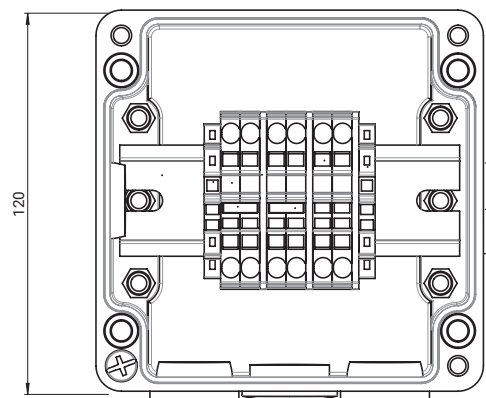

Boîte de raccordement pour système modulaire

APERÇU DU PRODUIT

La boîte de raccordement Raychem JB-NH4 est un modèle standard, pour utilisation en zones non explosibles. Elle peut être utilisée pour réaliser un raccordement électrique, une jonction en ligne ou une terminaison de câble. Utilisable avec les rubans chauffants à circuit parallèle autorégulant Raychem industriels.

Il est possible d'installer quatre rubans chauffants au maximum (ou trois rubans avec câble d'alimentation de taille appropriée) aux quatre entrées et de les raccorder au bornier fixé sur rail. Un presse-étoupe (M25) de câble d'alimentation est fourni.

La boîte peut être fixée au mur par les quatre trous dans sa base. Il est recommandé d'utiliser un support Raychem pour le montage de cette boîte sur tuyauterie.

SPÉCIFICATIONS DU PRODUIT

Dimensions (en mm)

Boîtier

Zones d'utilisation	Ordinaire (Non explosible)
Classe d'étanchéité	IP66
Entrées	4 x M25
Température d'exposition	-40 °C à +90 °C
Base	Polymère renforcé de fibre de verre, teinte grise
Couvercle	Polymère renforcé de fibre de verre, teinte grise