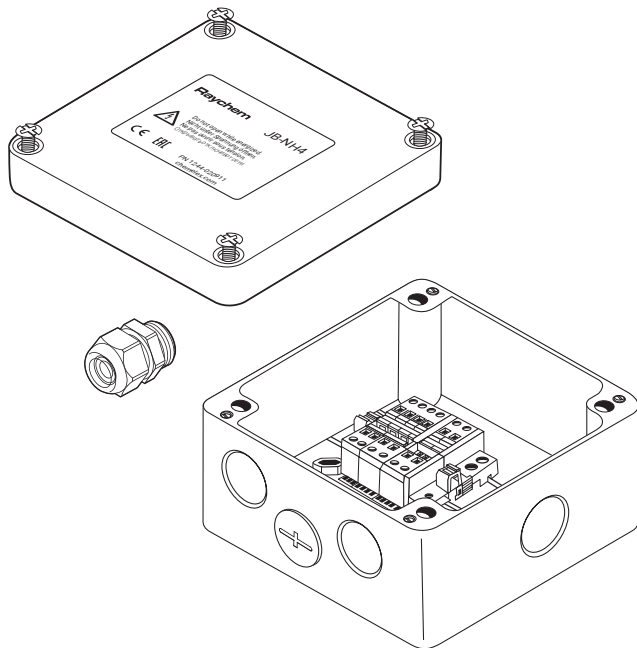

Boîte de raccordement pour système modulaire

APERÇU DU PRODUIT

La boîte de raccordement Raychem JB-NH4 est un modèle standard, pour utilisation en zones non explosibles. Elle peut être utilisée pour réaliser un raccordement électrique, une jonction en ligne ou une terminaison de câble. Utilisable avec les rubans chauffants à circuit parallèle autorégulant Raychem industriels.

Il est possible d'installer quatre rubans chauffants au maximum (ou trois rubans avec câble d'alimentation de taille appropriée) aux quatre entrées et de les raccorder au bornier fixé sur rail. Un presse-étoupe (M25) de câble d'alimentation est fourni.

La boîte peut être fixée au mur par les quatre trous dans sa base. Il est recommandé d'utiliser un support Raychem pour le montage de cette boîte sur tuyauterie.

SPÉCIFICATIONS DU PRODUIT

Dimensions (en mm)

Boîtier

Zones d'utilisation	Ordinaire (Non explosible)
Classe d'étanchéité	IP66
Entrées	4 x M25
Température d'exposition	-40 °C à +90 °C
Base	Polymère renforcé de fibre de verre, teinte grise
Couvercle	Polymère renforcé de fibre de verre, teinte grise