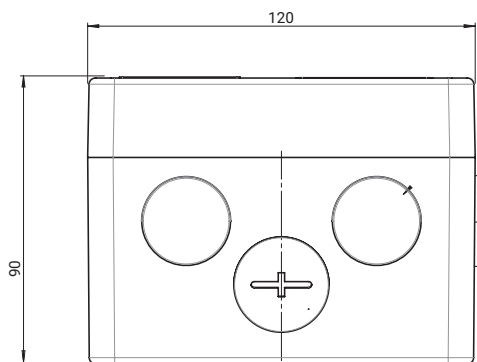

Boîte de raccordement pour système modulaire

APERÇU DU PRODUIT

La boîte de raccordement Raychem JB-NH4 est un modèle standard, pour utilisation en zones non explosibles. Elle peut être utilisée pour réaliser un raccordement électrique, une jonction en ligne ou une terminaison de câble. Utilisable avec les rubans chauffants à circuit parallèle autorégulant Raychem industriels.

Il est possible d'installer quatre rubans chauffants au maximum (ou trois rubans avec câble d'alimentation de taille appropriée) aux quatre entrées et de les raccorder au bornier fixé sur rail. Un presse-étoupe (M25) de câble d'alimentation est fourni.

La boîte peut être fixée au mur par les quatre trous dans sa base. Il est recommandé d'utiliser un support Raychem pour le montage de cette boîte sur tuyauterie.

SPÉCIFICATIONS DU PRODUIT

Dimensions (en mm)