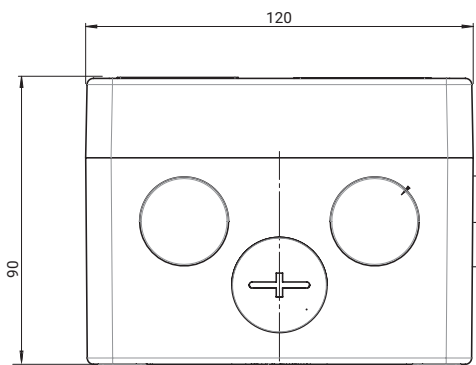

Через четыре входа в коробку можно завести до четырех греющих кабелей и силовой кабель соответствующего размера и подключить их к клеммам на рейке. В комплект входит уплотнение для силового кабеля.

Коробка может монтироваться на стене при помощи четырех отверстий на задней стороне коробки. Для монтажа на трубе рекомендуется применять коробку совместно с опорным кронштейном Raychem.

#### Номинальные размеры (мм)