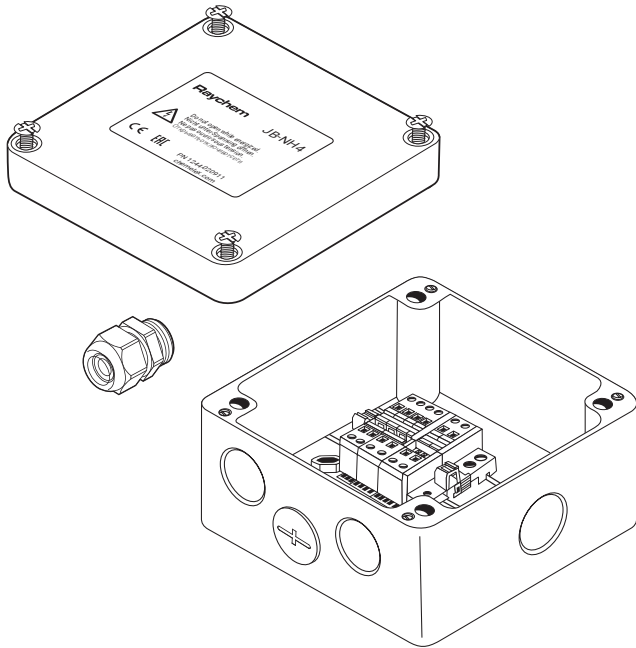

## Распределительная коробка для модульных систем

### ОБЗОР ПРОДУКТОВ

Распределительная коробка Raychem JB-NH4 представляет собой стандартную распределительную коробку для безопасных зон.

Распределительная коробка может использоваться при выполнении силовых соединений, спайки и концевой заделки, а также применяется в сочетании с промышленным параллельным греющим кабелем Raychem.

Через четыре входа в коробку можно завести до четырех греющих кабелей и силовой кабель соответствующего размера и подключить их к клеммам на рейке. В комплект входит уплотнение для силового кабеля.

Коробка может монтироваться на стене при помощи четырех отверстий на задней стороне коробки. Для монтажа на трубе рекомендуется применять коробку совместно с опорным кронштейном Raychem.