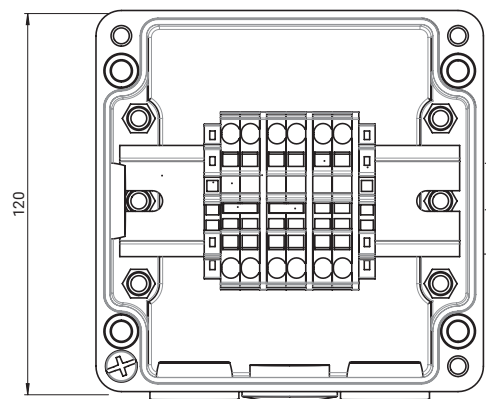

## Распределительная коробка для модульных систем

### ОБЗОР ПРОДУКТОВ

Распределительная коробка Raychem JB-NH4 представляет собой стандартную распределительную коробку для безопасных зон.

Распределительная коробка может использоваться при выполнении силовых соединений, спайки и концевой заделки, а также применяется в сочетании с промышленным параллельным греющим кабелем Raychem.

Через четыре входа в коробку можно завести до четырех греющих кабелей и силовой кабель соответствующего размера и подключить их к клеммам на рейке. В комплект входит уплотнение для силового кабеля.

Коробка может монтироваться на стене при помощи четырех отверстий на задней стороне коробки. Для монтажа на трубе рекомендуется применять коробку совместно с опорным кронштейном Raychem.

#### Номинальные размеры (мм)