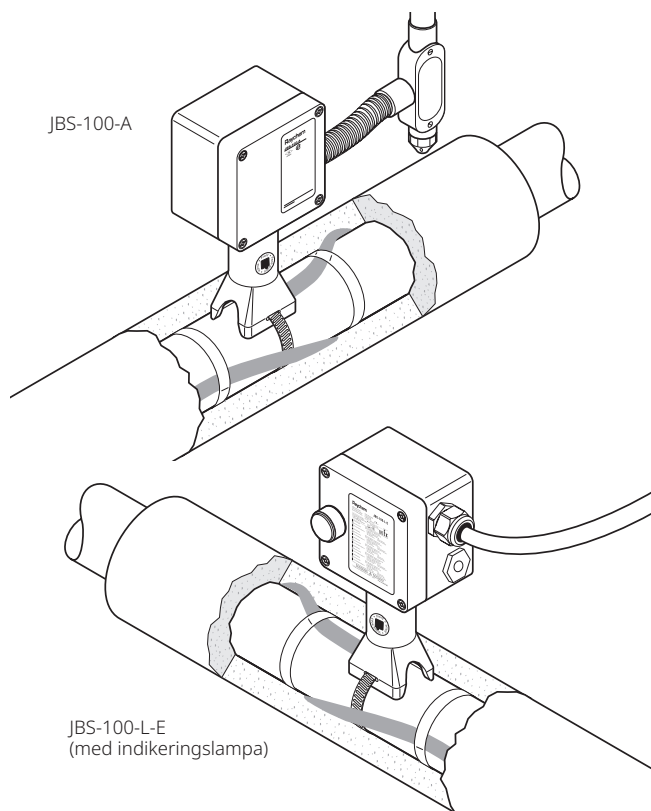

## Anslutningsdosa för en värmekabel

### PRODUKTÖVERSIKT

Anslutningsdosan Raychem JBS-100 är avsedd för anslutning av en Raychem värmekabel BTV, QTVR, XTVR, HTV eller VPL.

JBS-100 fungerar både som anslutningsdosa och isoleringsgenomföring. Den robusta foten skyddar värmekabeln och klarar upp till 100 mm värmeisolering.

Fjäderbelastade plintar gör installation snabb, tillförlitlig och underhållsfri drift. Anslutningsdosan ger avsevärt kortare installationstider. Dosan finns i tre basversioner, anpassade för lokala installationsrutiner. Alla dosorna är också tillgängliga som versioner med indikeringslampa. Dessa har en unik lampmodul med en mycket kraftig LED som enkelt sätts på plats i plintarna, och har en lins i locket. Den indikerar att spänning är tillslagen. Det finns även en version med dränage plugg.