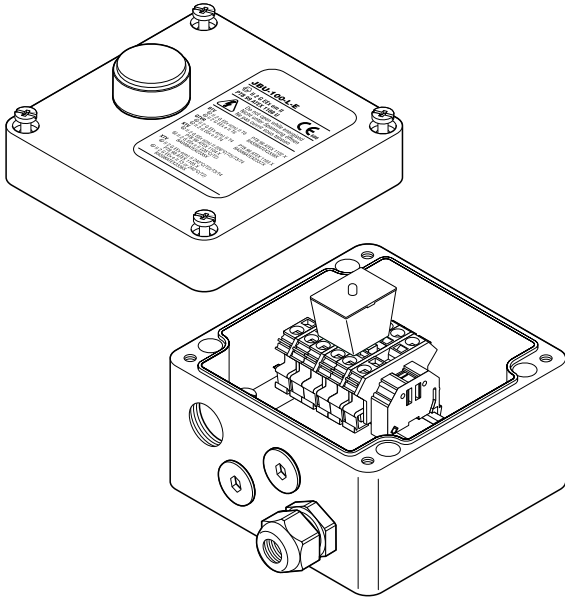

用于模块化系统的接线盒

产品概述

Raychem JBU-100套件用于将电源与最多三根Raychem BTV、CTV、QTVR、RTV、XTVR、HTV、VPL工业并联伴热线连接，经过PTB认证，可用于危险区域。

创新的弹簧式接线端子可以进行快速安装，操作安全可靠，无需维护。

该接线盒是模块化部件系统的一部分，可实现最大程度的灵活性，可以墙面或管道安装。

连接套件 (M25) 和保温层进线套件必须单独订购。该接线盒可提供两种基本型号，专为本地安装操作定制。

所有套件也可提供带灯版 (-L)，包括一个独特的指示灯模块，带有高亮度绿色LED，只需插入接线端子即可。盒盖上的一个透镜，可显示接线盒是否通电。

描述

JBU-100-E JBU-100-L-E	JBU-100-EP JBU-100-L-EP
该接线盒适用于欧亚地区，带有4个M25螺纹孔、堵头和1个用于电力电缆的塑料格兰。	该接线盒适用于欧亚地区，带有4个M25螺纹孔、1个接地板和1个外部接地螺栓。设计用于铠装电力电缆。

套件组成

1 个带接线端子的接线盒	1 个带接线端子、接地板和外部接地螺栓的接线盒
1 个指示灯模块(仅适用于-L)	1 个指示灯模块 (仅适用于-L)
1 个M25格兰，用于直径8-15 mm电力电缆	2 个M25堵头
2 个M25堵头	

产品规格

尺寸 (标称)

技术数据

	JBU-100-E JBU-100-L-E	JBU-100-EP JBU-100-L-EP
防护等级	IP66	IP66
进线孔	4 x M25	4 x M25
环境温度范围	-55°C 至 +56°C ⁽¹⁾ (JBU-100-E) -40°C 至 +40°C (JBU-100-L-E)	-55°C 至 +56°C ⁽¹⁾ (JBU-100-EP) -40°C 至 +40°C (JBU-100-L-EP)
接线端子	弹簧接线端子	弹簧接线端子
最大导线尺寸	2相, 2中线, 2接地线 10 mm ² 绞线, 10 mm ² 实心	2相, 2中线, 2接地线 10 mm ² 绞线, 10 mm ² 实心
最高工作电压	480 Vac	480 Vac
最大额定电流 ⁽²⁾	53 A	53 A