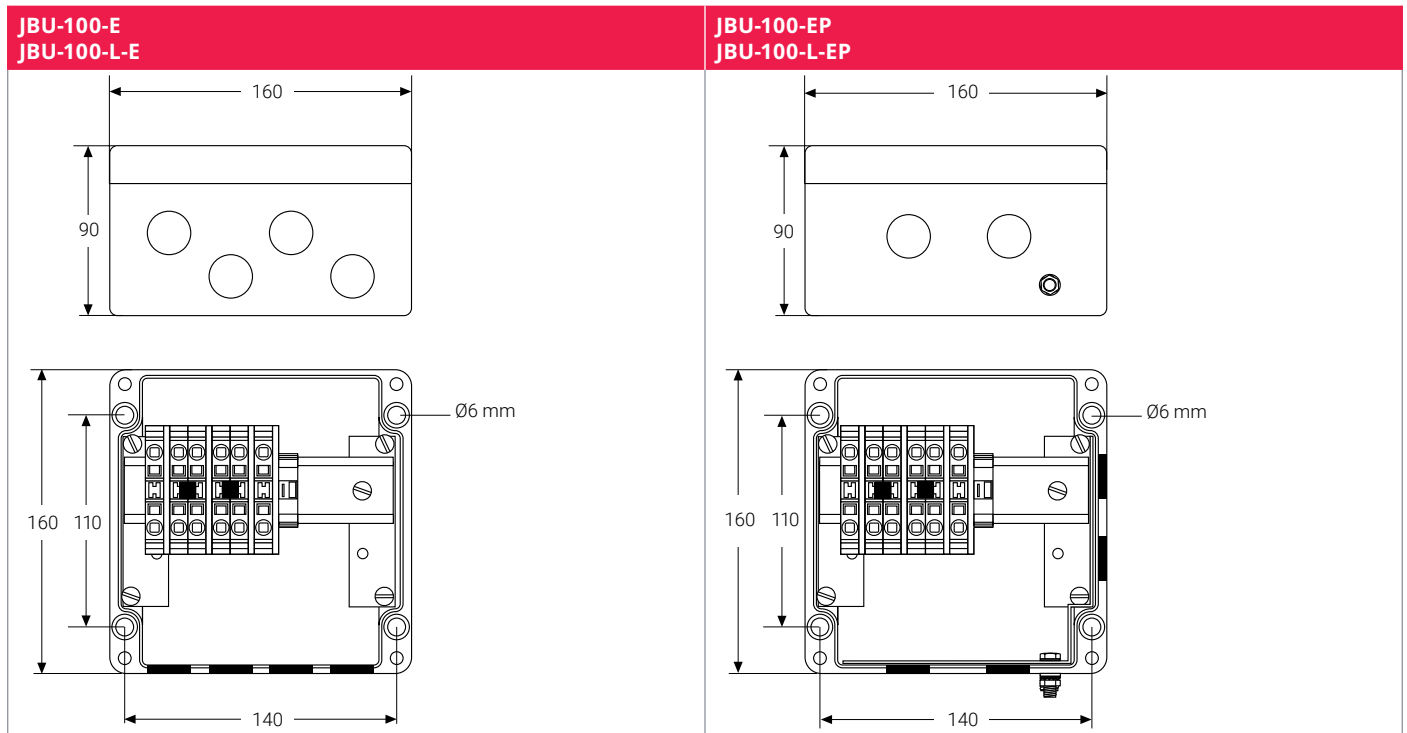

用于模块化系统的接线盒

产品概述

Raychem JBU-100套件用于将电源与最多三根Raychem BTV、CTV、QTVR、RTV、XTVR、HTV、VPL工业并联伴热线连接，经过PTB认证，可用于危险区域。

创新的弹簧式接线端子可以进行快速安装，操作安全可靠，无需维护。

该接线盒是模块化部件系统的一部分，可实现最大程度的灵活性，可以墙面或管道安装。

连接套件 (M25) 和保温层进线套件必须单独订购。该接线盒可提供两种基本型号，专为本地安装操作定制。

所有套件也可提供带灯版 (-L)，包括一个独特的指示灯模块，带有高亮度绿色LED，只需插入接线端子即可。盒盖上的一个透镜，可显示接线盒是否通电。

描述

JBU-100-E JBU-100-L-E	JBU-100-EP JBU-100-L-EP
该接线盒适用于欧亚地区，带有4个M25螺纹孔、堵头和1个用于电力电缆的塑料格兰。	该接线盒适用于欧亚地区，带有4个M25螺纹孔、1个接地板和1个外部接地螺栓。设计用于铠装电力电缆。

套件组成

1 个带接线端子的接线盒	1 个带接线端子、接地板和外部接地螺栓的接线盒
1 个指示灯模块(仅适用于-L)	1 个指示灯模块 (仅适用于-L)
1 个M25格兰，用于直径8-15 mm电力电缆	2 个M25堵头
2 个M25堵头	

产品规格

尺寸 (标称)

技术数据

	JBU-100-E JBU-100-L-E	JBU-100-EP JBU-100-L-EP
防护等级	IP66	IP66
进线孔	4 x M25	4 x M25
环境温度范围	-55°C 至 +56°C ⁽¹⁾ (JBU-100-E) -40°C 至 +40°C (JBU-100-L-E)	-55°C 至 +56°C ⁽¹⁾ (JBU-100-EP) -40°C 至 +40°C (JBU-100-L-EP)
接线端子	弹簧接线端子	弹簧接线端子
最大导线尺寸	2相, 2中线, 2接地线 10 mm ² 绞线, 10 mm ² 实心	2相, 2中线, 2接地线 10 mm ² 绞线, 10 mm ² 实心
最高工作电压	480 Vac	480 Vac
最大额定电流 ⁽²⁾	53 A	53 A