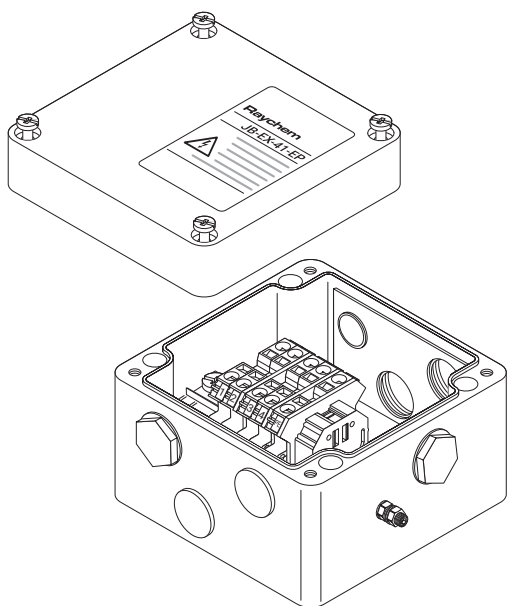

Многофункциональная соединительная коробка

ОБЗОР ПРОДУКТОВ

Соединительная коробка из полиэфирного пластика с пластиной заземления для применения в промышленных условиях во взрывоопасных зонах. Данная коробка может использоваться для соединения силовых кабелей, греющих кабелей и холодных вводов с помощью металлических соединительных наборов M25 или кабельных вводов. Заземление соединений выполнено через пластину заземления.

Исходя из конфигурации системы, в коробке можно соединить до 6 греющих кабелей/холодных вводов с силовым кабелем.

Соединительные наборы M25 заказываются отдельно в зависимости от используемого типа греющего кабеля или включены в состав греющего элемента (например, кабели с минеральной изоляцией). Подключение кабелей выполняется через размещенные на DIN-рейке клеммы пружинного типа.

Коробка может быть установлена на стене или на трубопроводе с помощью четырех монтажных отверстий в стенке литого корпуса. Для монтажа на трубопроводе используйте один из стандартных опорных кронштейнов.

Назначение

Коробка питания, коробка для сращивания, распределительная коробка.

Вводы

6 x M25

1 x M25

Комплектация

1 x соединительная коробка с клеммами на DIN-рейке

3 x заглушки M25