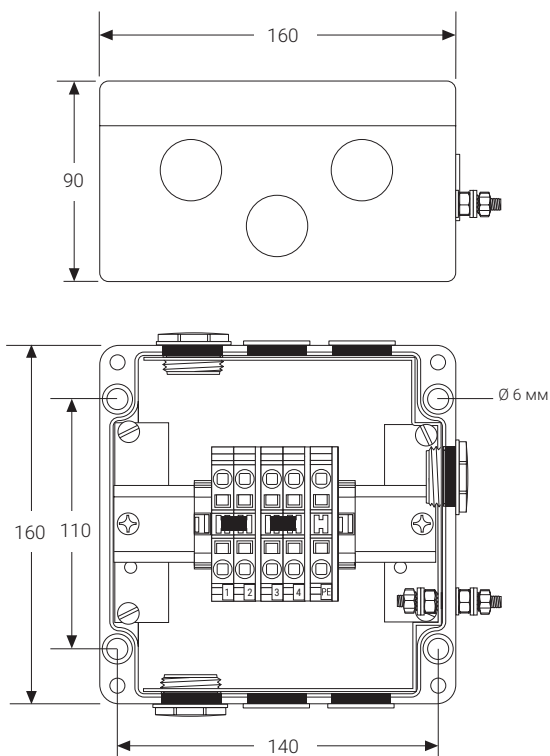

ХАРАКТЕРИСТИКИ ПРОДУКТОВ

Номинальные размеры (мм)

Материалы конструкции

Корпус и крышка	Специально разработанный стеклонаполненный полимер, устойчивый к образованию электростатического заряда, цвет черный
Уплотнительная прокладка	Силиконовый каучук
Крепежные винты крышки	Нержавеющая сталь (невыпадающие)

Технические характеристики

Степень защиты оболочки	IP66
Допустимая температура окружающей среды	от -55°C до +55°C

Клеммы

Количество	5 шт., соединенные по 2
Тип	Пружинные
Маркировка	1, 2, 3, 4, PE
Макс. сечение жил	10 мм² (однопров. и многопров.)
Максимальное рабочее напряжение	550 В перем. тока
Максимальный рабочий ток	53 А

СЕРТИФИКАЦИЯ

Для использования в нормальной и взрывоопасной зонах Зона 1 и Зона 2 (газ), Зона 21 и Зона 22 (пыль)

Температурный класс

T6