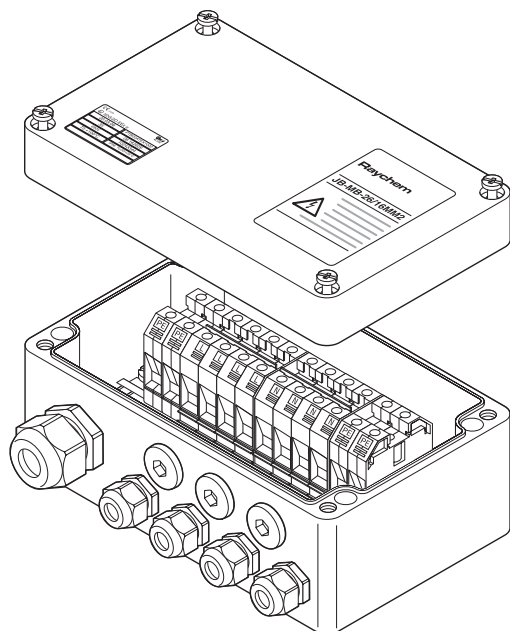

## Распределительная коробка

### ОБЗОР ПРОДУКТОВ

Raychem JB-MB-25/16MM2 и JB-MB-26/16MM2 - сертифицированные ATEX распределительные из полиэстера коробки, которые могут использоваться во взрывоопасных зонах.

Коробка JB-MB-25/16MM2 предназначена для распределения электропитания на кабели подвода питания к цепям обогрева количеством до четырёх, а коробка JB-MB-26/16MM2 позволяет подключить до семи кабелей подвода питания. Эти коробки специально предназначены для запитывания нескольких коротких цепей обогрева из одной точки, обычно в зонах КИПиА или в случаях ограниченной силовой инфраструктуры.

Кабели подсоединяются с помощью размещённых на DIN-рейке винтовых клемм, позволяющих использовать кабели с широким диапазоном сечения жил. Клеммы уже снабжены необходимыми клеммными перемычками для снижения времени на монтаж.

Обе коробки могут монтироваться на стену с помощью четырёх монтажных отверстий в основании коробки.

Коробка JB-MB-25/16MM2 может также монтироваться на трубопровод с помощью стандартного опорного кронштейна.