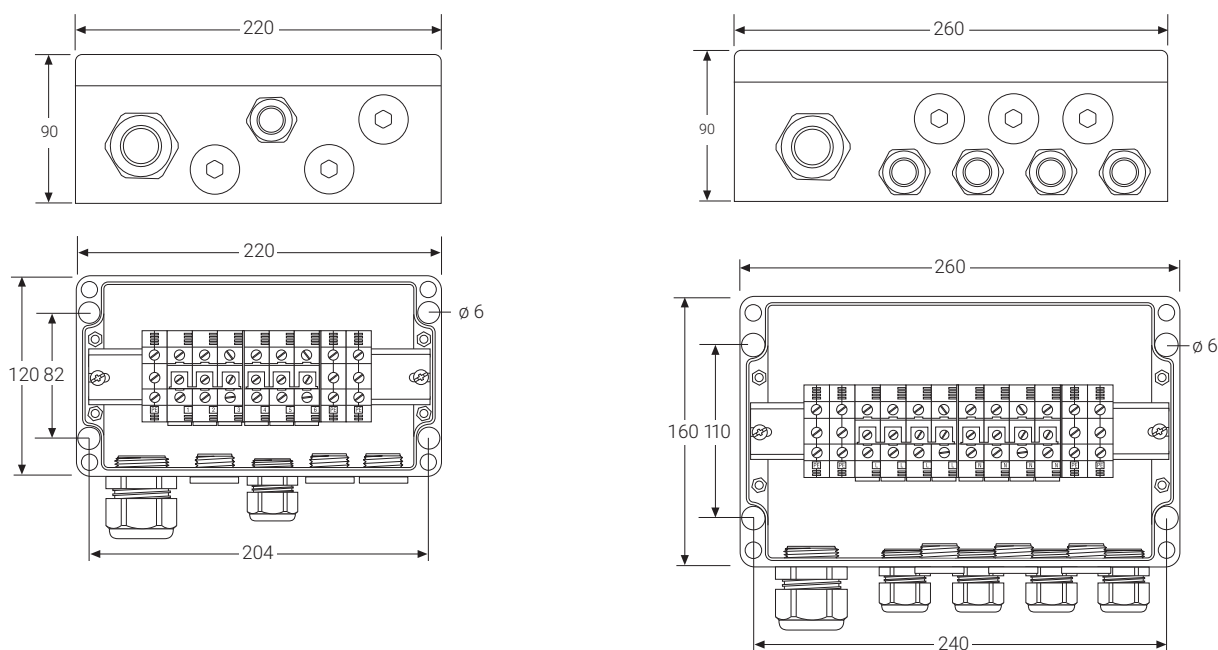

Назначение

JB-MB-25/16MM2	JB-MB-26/16MM2
Распределительная коробка	Распределительная коробка

Вводы

1 x M32	1 x M32
4 x M25	7 x M25

Комплектация

1 соединительная коробка с винтовыми клеммами Weidmuller на DIN-рейке, два комплекта по 3 клеммы + 3 клеммы заземления	1 соединенных перемычкой соединительная коробка с винтовыми клеммами Weidmuller на DIN-рейке, два комплекта по 4 клеммы + 4 клеммы заземления
1 кабельный сальник M32, сертифицированный для взрывоопасных зон, для силовых кабелей диаметром от 14 до 21 мм	1 кабельный сальник M32, сертифицированный для взрывоопасных зон, для силовых кабелей диаметром от 14 до 21 мм
1 кабельный сальник M25, сертифицированный для взрывоопасных зон, для силовых кабелей диаметром от 8 до 15 мм	4 кабельных сальника M25, сертифицированных для взрывоопасных зон, для силовых кабелей диаметром от 8 до 15 мм
3 заглушки M25	3 заглушки M25

ХАРАКТЕРИСТИКИ ПРОДУКТОВ

Номинальные размеры (мм)

Материалы конструкции

	JB-MB-25/16MM2	JB-MB-26/16MM2
Коробка и крышка	Стеклонаполненный полиэстер	Стеклонаполненный полиэстер
Прокладка крышки	Силоксановый каучук	Силоксановый каучук
Винты крышки	Нержавеющая сталь (невыпадающие)	Нержавеющая сталь (невыпадающие)