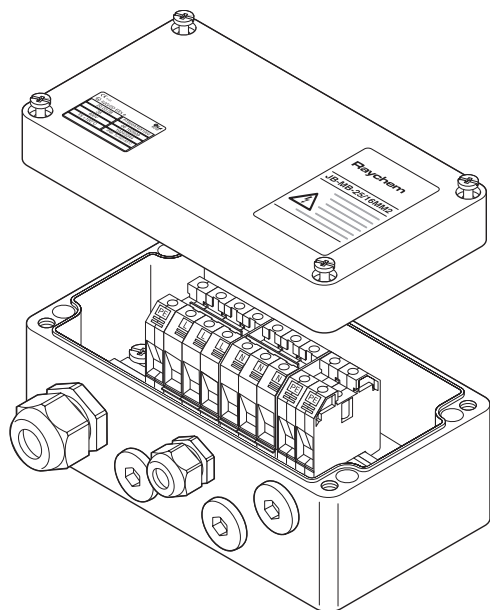

## Распределительная коробка

### ОБЗОР ПРОДУКТОВ

Raychem JB-MB-25/16MM2 и JB-MB-26/16MM2 - сертифицированные ATEX распределительные из полиэстера коробки, которые могут использоваться во взрывоопасных зонах.

Коробка JB-MB-25/16MM2 предназначена для распределения электропитания на кабели подвода питания к цепям обогрева количеством до четырёх, а коробка JB-MB-26/16MM2 позволяет подключить до семи кабелей подвода питания. Эти коробки специально предназначены для запитывания нескольких коротких цепей обогрева из одной точки, обычно в зонах КИПиА или в случаях ограниченной силовой инфраструктуры.

Кабели подсоединяются с помощью размещённых на DIN-рейке винтовых клемм, позволяющих использовать кабели с широким диапазоном сечения жил. Клеммы уже снабжены необходимыми клеммными перемычками для снижения времени на монтаж.

Обе коробки могут монтироваться на стену с помощью четырёх монтажных отверстий в основании коробки.

Коробка JB-MB-25/16MM2 может также монтироваться на трубопровод с помощью стандартного опорного кронштейна.