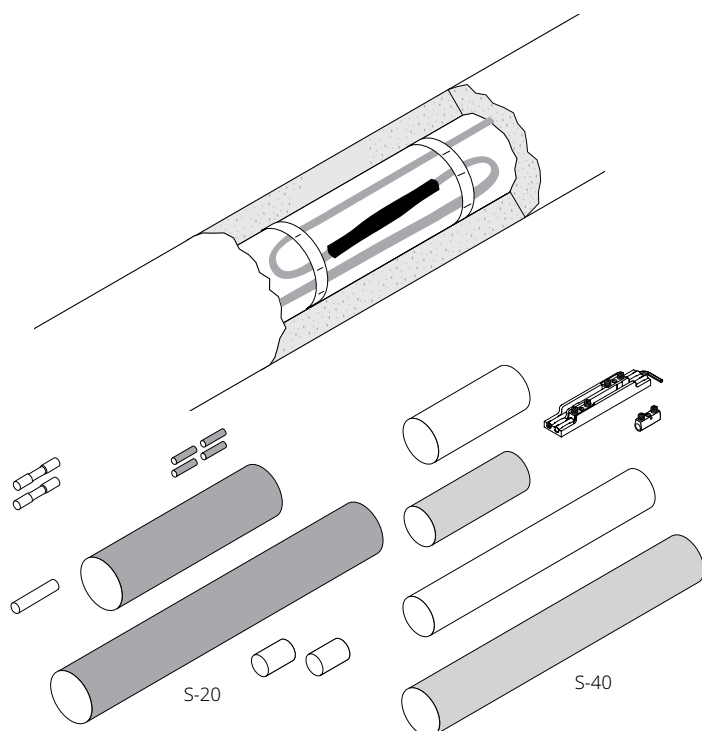

Термоусаживаемые наборы для сращивания греющих кабелей под теплоизоляцией

ОБЗОР ПРОДУКТОВ

Наборы Raychem S-20 и S-40 предназначены для сращивания саморегулируемых греющих кабелей Raychem BTV, QTVR, XTVR, HTV и VPL под теплоизоляцией.

Набор S-20 предназначен для сращивания греющих кабелей BTV и QTVR, а S-40 – для кабелей XTVR, HTV и VPL.

Все наборы сертифицированы для применения во взрывоопасных зонах.

В наборах применяются простые в монтаже термоусаживаемые трубки с термопластичным клеем, образующие при нагревании полугибкую влагонепроницаемую оболочку. Комплект S-40 поставляется со съемной подставкой для быстрого и легкого монтажа.

Электрические соединения жил обеспечиваются соединительными гильзами и припайванием оплетки греющего кабеля.

Благодаря малым габаритам смонтированная муфта может крепиться непосредственно на трубе под теплоизоляцией.

ХАРАКТЕРИСТИКИ ПРОДУКТОВ

Технические характеристики

	S-20	S-40
Макс. допустимая температура	110°C	260°C
Макс. рабочий ток	35 А (с кабелями QTVR)	
Габариты после монтажа	Длина около 180 мм Диаметр около 20 мм	Длина около 300 мм Диаметр около 20 мм
Мин. температура окр. среды	-60°C	-60°C