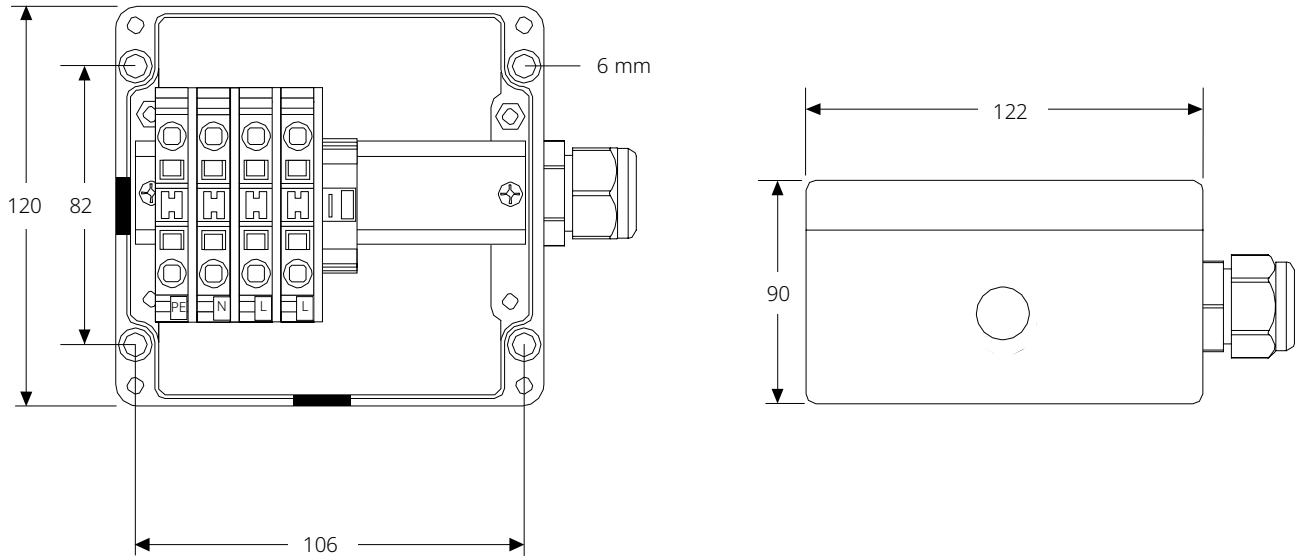

### 产品概述

Raychem JB1-C是经过认证的用于危险区域的电源接线盒。此单进线接线盒用来连接电力电缆、伴热线和冷端线。根据系统的配置情况，接线盒可以容纳一根伴热线/冷端线和一根电力电缆。通过DIN导轨固定的笼式弹簧夹接线端子来完成电缆的连接。通过盒子底部的四个安装孔，该接线盒既可以固定在墙壁上也可以固定在管道上。采用其中1个标准托架来固定管道。

### 套件组成

- 1 个带笼式弹簧夹接线端子的接线盒，DIN 导轨安装
- 1 个接线盒盖子
- 1 个M25 带电缆格兰
- 1 个M25 带堵头
- 1 个M25 带伴热线进线格兰
- 1 个安装支架
- 2 个密封圈
- 1 个伴热线线芯护套
- 1 个黄/绿接地线套管

### 尺寸(mm)