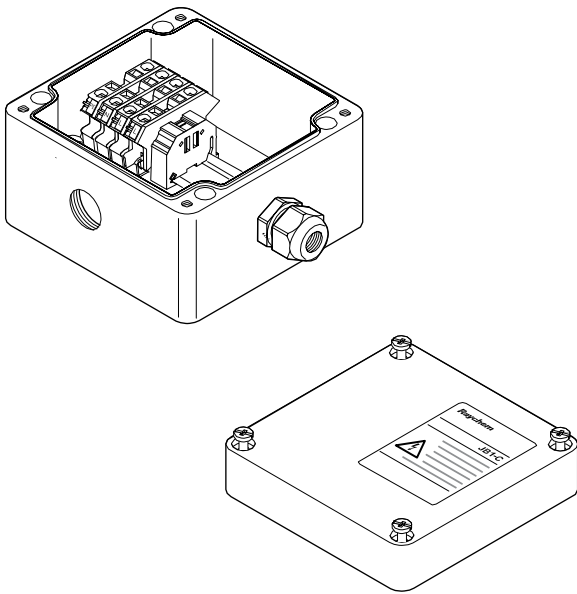

## 电源接线盒

### 产品概述

Raychem JB1-C是经过认证的用于危险区域的电源接线盒。此单进线接线盒用来连接电力电缆、伴热线和冷端线。根据系统的配置情况，接线盒可以容纳一根伴热线/冷端线和一根电力电缆。通过DIN导轨固定的笼式弹簧夹接线端子来完成电缆的连接。通过盒子底部的四个安装孔，该接线盒既可以固定在墙壁上也可以固定在管道上。采用其中1个标准托架来固定管道。

### 进线孔

3 x M25

### 套件组成

- 1 个带笼式弹簧夹接线端子的接线盒，DIN 导轨安装
- 1 个接线盒盖子
- 1 个M25 带电缆格兰
- 1 个M25 带堵头
- 1 个M25 带伴热线进线格兰
- 1 个安装支架
- 2 个密封圈
- 1 个伴热线线芯护套
- 1 个黄/绿接地线套管