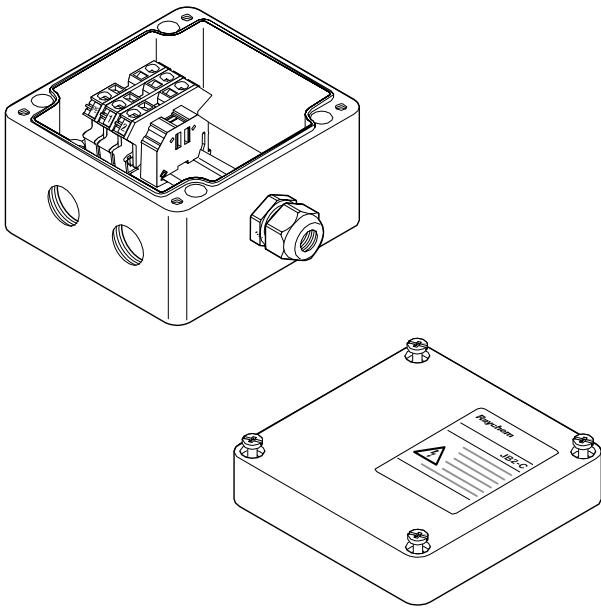

电源接线盒

产品概述

Raychem JB2-C 是经过认证的用于危险区域的电源接线盒。此单进线接线盒用来连接电力电缆、伴热线和冷端线。根据系统的配置情况，接线盒可以容纳两根伴热线/冷端线和一根电力电缆。通过DIN 导轨固定的笼式弹簧夹接线端子来完成电缆的连接。通过盒子底部的四个安装孔，该接线盒既可以固定在墙壁上也可以固定在管道上。采用其中1 个标准托架来固定管道。

进线孔

4 x M25

套件组成

- 1 个带笼式弹簧夹接线端子的接线盒，DIN 导轨安装
- 1 个接线盒盖子
- 1 个M25 带电缆格兰
- 1 个M25 带堵头
- 2 个M25 带伴热线进线格兰
- 1 个安装支架
- 2 个密封圈
- 2 个伴热线线芯护套
- 2 个黄/绿接地线套管

产品规格

尺寸(mm)

技术数据

适用的伴热线	BTV, CTV, QTVR, RTV, XTVR, HTV, VPL
防护等级	IP66
环境温度范围	-40°C 至 +40°C
最低安装温度	-50°C
最高管道温度	参考伴热线参数
最大导线尺寸	10mm ²
最高工作电压	254Vac
最大持续工作电流	40A

结构材料

接线盒以及盒盖	工程聚合物, 黑色
盖子固定螺丝	不锈钢 (系留)
密封圈	硅橡胶