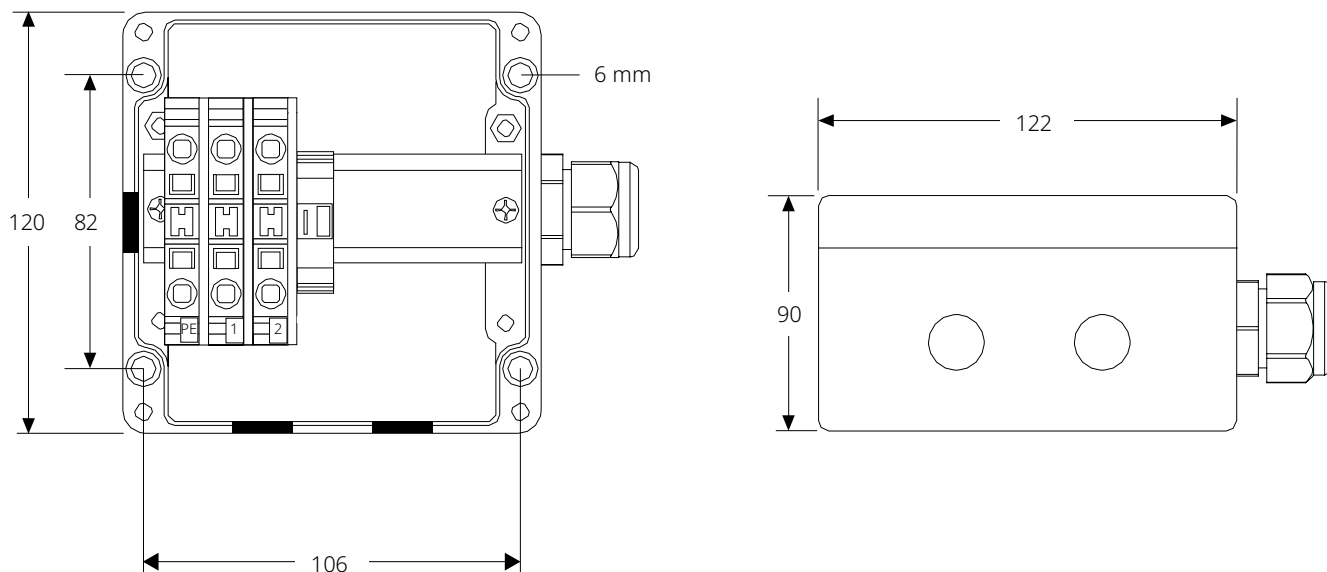

电源接线盒

产品概述

Raychem JB2-C 是经过认证的用于危险区域的电源接线盒。此单进线接线盒用来连接电力电缆、伴热线和冷端线。根据系统的配置情况，接线盒可以容纳两根伴热线/冷端线和一根电力电缆。通过DIN 导轨固定的笼式弹簧夹接线端子来完成电缆的连接。通过盒子底部的四个安装孔，该接线盒既可以固定在墙壁上也可以固定在管道上。采用其中1 个标准托架来固定管道。

进线孔

4 x M25

套件组成

- 1 个带笼式弹簧夹接线端子的接线盒，DIN 导轨安装
- 1 个接线盒盖子
- 1 个M25 带电缆格兰
- 1 个M25 带堵头
- 2 个M25 带伴热线进线格兰
- 1 个安装支架
- 2 个密封圈
- 2 个伴热线线芯护套
- 2 个黄/绿接地线套管

产品规格

尺寸(mm)

技术数据

适用的伴热线	BTV, CTV, QTVR, RTV, XTVR, HTV, VPL
防护等级	IP66
环境温度范围	-40°C 至 +40°C
最低安装温度	-50°C
最高管道温度	参考伴热线参数
最大导线尺寸	10mm ²
最高工作电压	254Vac
最大持续工作电流	40A

结构材料

接线盒以及盒盖	工程聚合物, 黑色
盖子固定螺丝	不锈钢 (系留)
密封圈	硅橡胶