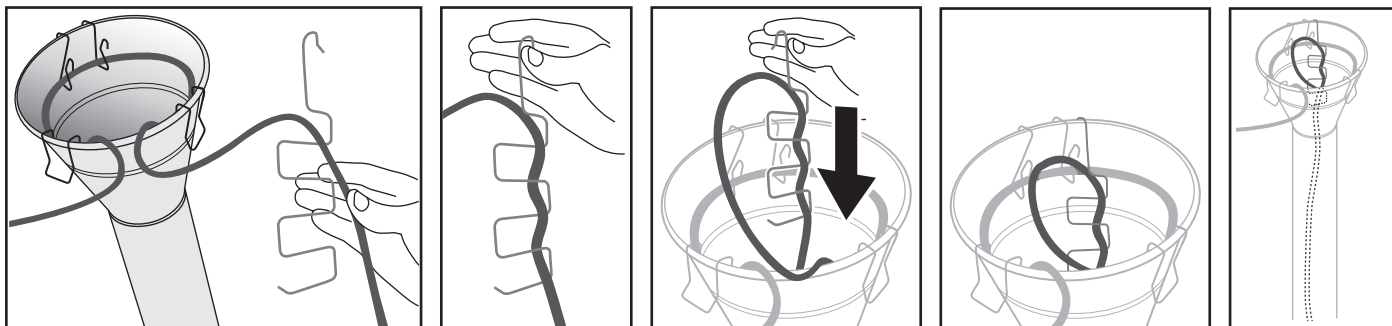

BESTELLDATEN

Artikelnummer	1244-013852
EAN	5414506014600

Deutschland

Tel 0800 181 82 05
SalesDE@chemelex.com

Österreich

Tel 0800 29 74 10
SalesAT@chemelex.com

Schweiz

Tel +41 (41) 766 30 80
Fax +41 (41) 766 30 81
infoCH@chemelex.com