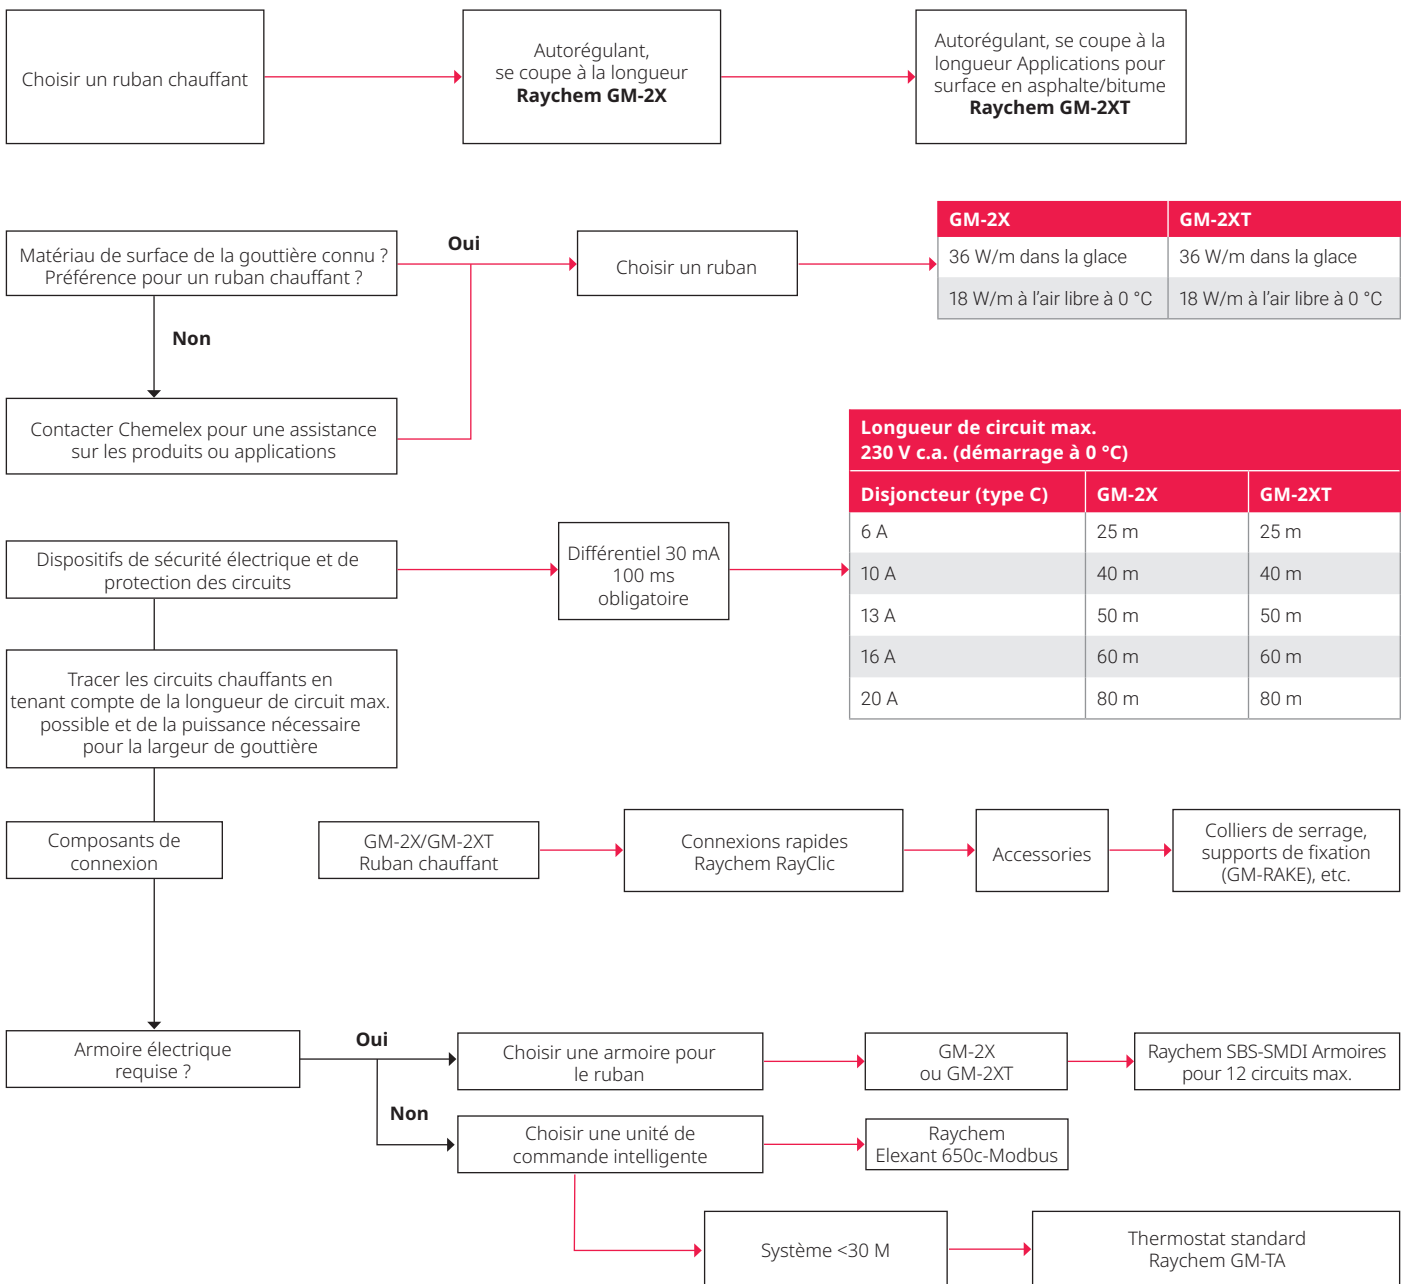

Protection contre le gel des gouttières, chéneaux et tuyaux de descente

France

Tél 0800 906045
SalesFR@chemelex.com

België/Belgique

Tél +32 16 21 35 02
Fax +32 16 21 36 04
SalesBelux@chemelex.com

Schweiz/Suisse