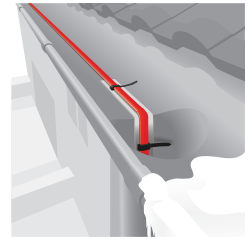

Protection contre le gel des gouttières, chéneaux et tuyaux de descente

France

Tél 0800 906045
SalesFR@chemelex.com

België/Belgique

Tél +32 16 21 35 02
Fax +32 16 21 36 04
SalesBelux@chemelex.com

Schweiz/Suisse