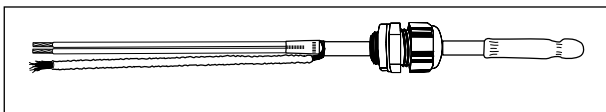

Raychem

CE20-01

A**B****C**

HWAT-L
 HWAT-M
 31XL2-ZH
 HWAT-R → CE25-01

Aluminium

10/15/26XL2-ZH
 FS-C10-2X
 GM-2X
 FroStop Black
 H312 / H322
 H612 / H622
 R-ETL -> CE20-03

1→10

**HWAT-L/-M
31XL2-ZH**